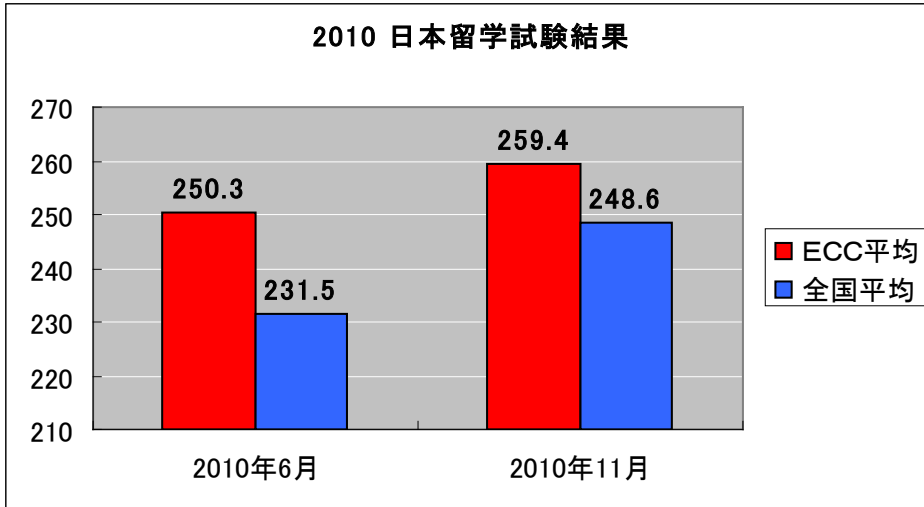

各種考試結果

★日本留學試驗（2010）

2010.6 校内平均点 **250.3点** / 400点
(全国平均点231.5点)
校内最高点 **356点** / 400点
200点以上獲得者 92.1%

2010.11 校内平均点 **259.4点** / 400点
(全国平均点248.6点)
校内最高点 **353点** / 400点
200点以上獲得者 95.1%

★日本語能力試験（2010）

N1 合格 **84.6%** (国内合格率40.7%)
N2 合格 **90.5%** (国内合格率59.5%)