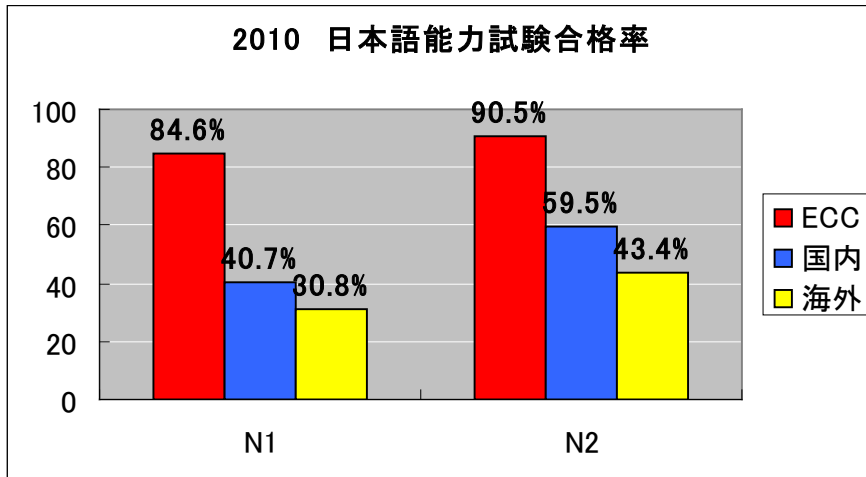

各種考試結果

★日本留學試驗（2010）

2010.6 校内平均点 **250.3点** / 400点
(全国平均点231.5点)
校内最高点 **356点** / 400点
200点以上獲得者 92.1%

2010.11 校内平均点 **259.4点** / 400点
(全国平均点248.6点)
校内最高点 **353点** / 400点
200点以上獲得者 95.1%

★日本語能力試験（2010）

N1 合格 **84.6%** (国内合格率40.7%)
N2 合格 **90.5%** (国内合格率59.5%)