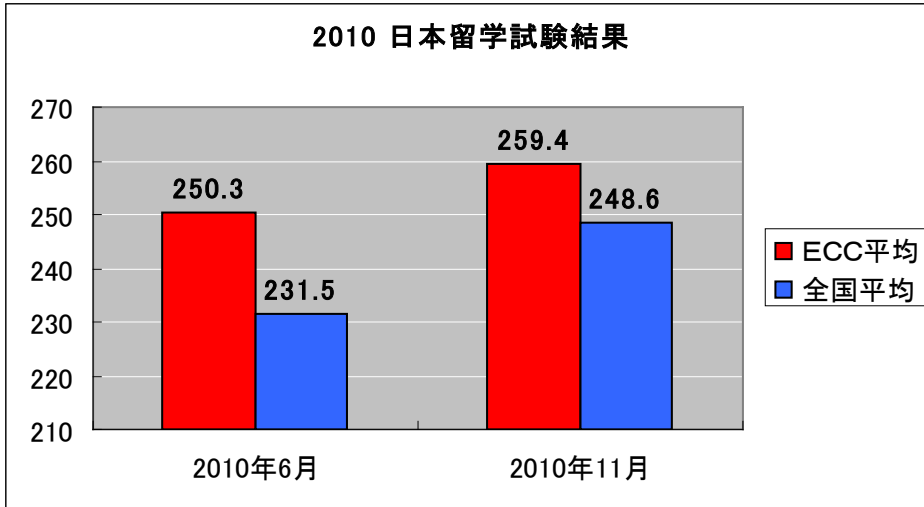

各种考试结果

★日本留学试验 (2010)

2010.6 校内平均点 **250.3点** / 400点
(全国平均点231.5点)
校内最高点 **356点** / 400点
200点以上獲得者 92.1%

2010.11 校内平均点 **259.4点** / 400点
(全国平均点248.6点)
校内最高点 **353点** / 400点
200点以上獲得者 95.1%

★日本語能力試験(2010)

N1 合格 **84.6%** (国内合格率40.7%)
N2 合格 **90.5%** (国内合格率59.5%)