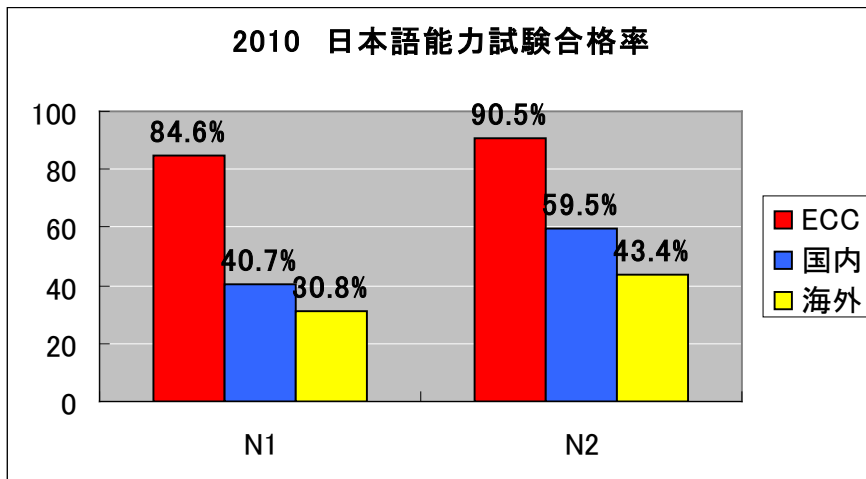

各种考试结果

★日本留学试验 (2010)

2010.6 校内平均点 **250.3点** / 400点
(全国平均点231.5点)
校内最高点 **356点** / 400点
200点以上獲得者 92.1%

2010.11 校内平均点 **259.4点** / 400点
(全国平均点248.6点)
校内最高点 **353点** / 400点
200点以上獲得者 95.1%

★日本語能力試験(2010)

N1 合格 **84.6%** (国内合格率40.7%)
N2 合格 **90.5%** (国内合格率59.5%)