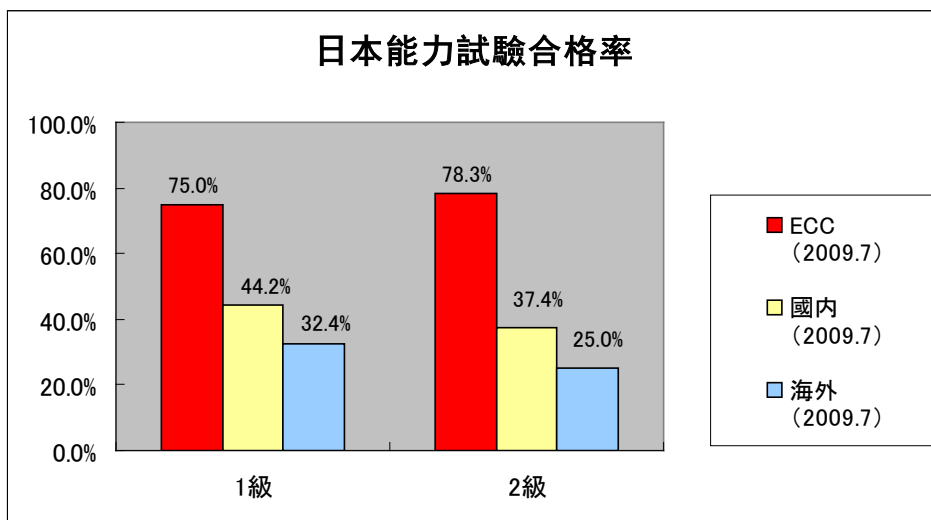

各種試驗結果

★日本留學試驗（2009）

2009.6 校内平均点

253.5点 / 400点
(全国平均点234.1点)

校内最高点

353点 / 400点
90.9%

200点以上獲得者

2009.11 校内平均点

249.1点 / 400点
(全国平均点232.9点)

校内最高点

355点 / 400点
75.7%

200点以上獲得者

★日本語能力試験（2009）

1級合格 **75.0%** (國內合格率44.2%)

2級合格 **78.3%** (國內合格率37.4%)