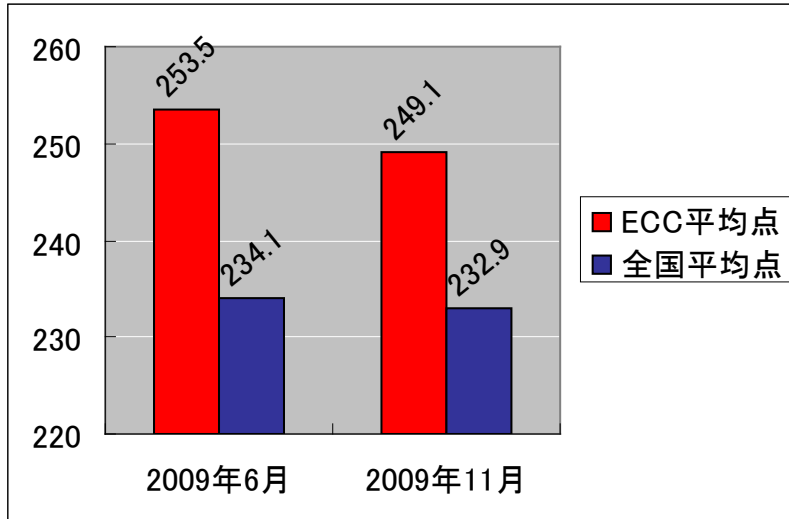

各種試驗結果

★日本留學試驗（2009）

2009.6 校内平均点

253.5点 / 400点
(全国平均点234.1点)

校内最高点

353点 / 400点
90.9%

200点以上獲得者

2009.11 校内平均点

249.1点 / 400点
(全国平均点232.9点)

校内最高点

355点 / 400点
75.7%

200点以上獲得者

★日本語能力試験（2009）

1級合格 **75.0%** (國內合格率44.2%)

2級合格 **78.3%** (國內合格率37.4%)