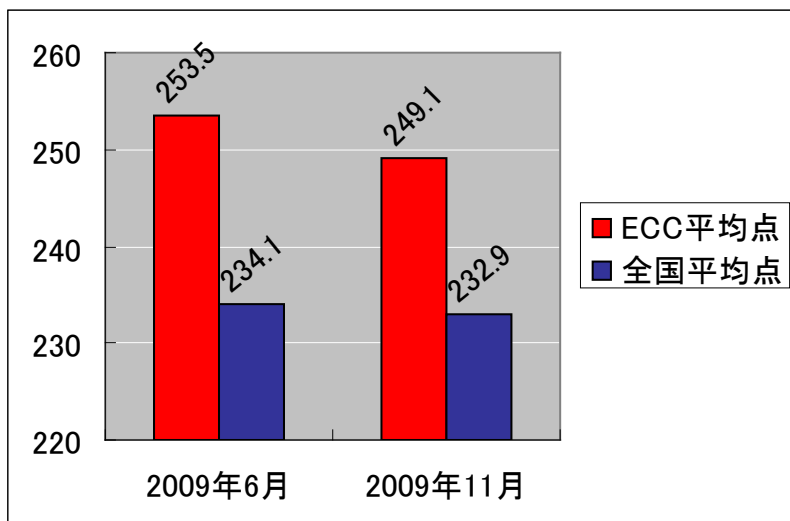

# 各种试验结果

## ★日本留学试验 (2009)

2009.6 校内平均点

**253.5点** / 400点

(全国平均点234.1点)

200点以上获得者

校内最高点

**353点** / 400点

90.9%