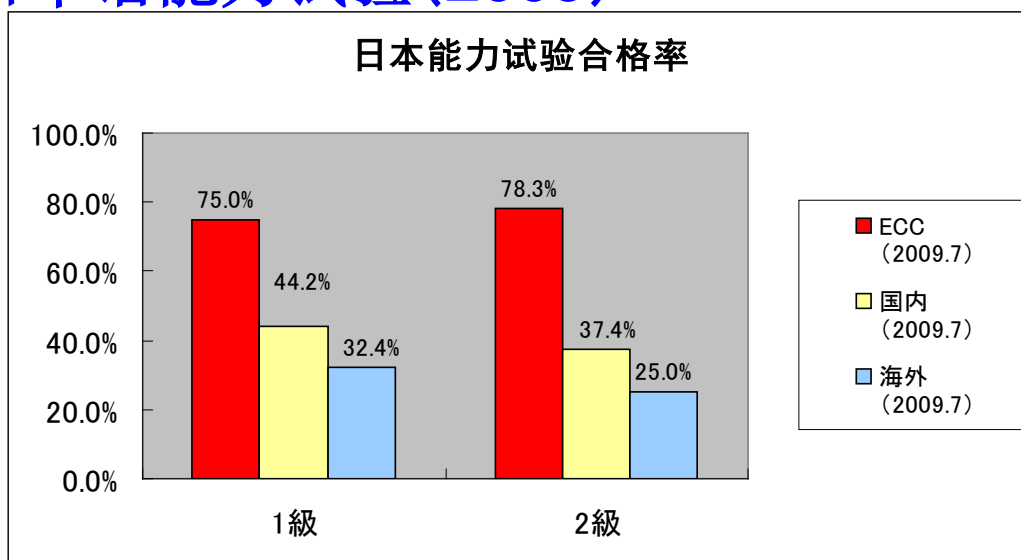

★日本语能力试验(2009)

1級合格 **75.0%** (國內合格率44.2%)

2級合格 **78.3%** (國內合格率37.4%)